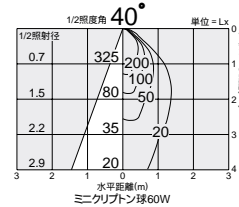

ミニクリプトン球
60W形

照明率表 P.947-F-1

照明率表 P.947-F-2

照明率表 P.947-F-3

照明率表 P.947-F-4

DDL-2466YW

¥3,900 ランプ付

60W(E17)×1灯
ミニクリプトン球

枠/銅板 オフホワイト塗装
反射板/アルミシルバー電解(鏡面)

- 0.3kg
- 埋込必要高130mm
- 取付可能天井厚1~35mm

DDL-14423(オフホワイト)

DDL-14427(ブラック)

DDL-14424(オフホワイト)

¥4,200 ランプ付

60W(E17)×1灯
ミニクリプトン球

枠/銅板 塗装
反射板/アルミシルバー電解(鏡面)
<14423,14427>
アルミシャンペンゴールド電解(鏡面)
<14424>