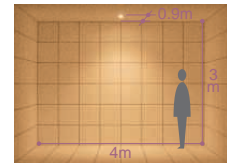

ミニクリプトン球
60W形

照明率表 P.947-F-1

照明率表 P.947-F-2

照明率表 P.947-F-3

照明率表 P.947-F-4

DDL-2466YW

¥3,900 ランプ付

60W(E17)×1灯
ミニクリプトン球

枠/銅板 オフホワイト塗装
反射板/アルミシルバー電解(鏡面)

- 0.3kg
- 埋込必要高130mm
- 取付可能天井厚1~35mm

DDL-14423(オフホワイト)

DDL-14427(ブラック)

DDL-14424(オフホワイト)

¥4,200 ランプ付

60W(E17)×1灯
ミニクリプトン球

枠/銅板 塗装
反射板/アルミシルバー電解(鏡面)
<14423,14427>
アルミシャンペンゴールド電解(鏡面)
<14424>