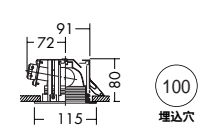

- 0.3kg
- 埋込必要高80mm
- 取付可能天井厚1~25mm

DDL-50980

¥3,900 ランプ付

60W(E17)×1灯
ミニクリプトン球

枠/銅板 オフホワイト塗装
パツル/アルミ オフホワイト塗装
反射板/アルミシルバー電解(鏡面)

- 0.3kg
- 埋込必要高130mm
- 取付可能天井厚1~35mm

DDL-14711(オフホワイト)

DDL-14712(ブラック)

¥4,800 ランプ付

60W(E17)×1灯
ミニクリプトン球

枠/銅板 塗装
パツル/アルミ 塗装
反射板/アルミシルバー電解(鏡面)

- 0.3kg
- 埋込必要高80mm
- 取付可能天井厚1~25mm

ミニクリプトン球(PS形) 2,800K
60W形(E17)
¥340(800ℓm 2,000h)