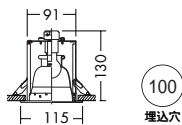

- 0.3kg
- 埋込必要高80mm
- 取付可能天井厚1~25mm

DDL-50980

¥3,900 ランプ付

60W(E17)×1灯
ミニクリプトン球

枠/銅板 オフホワイト塗装
パツル/アルミ オフホワイト塗装
反射板/アルミシルバー電解(鏡面)

- 0.3kg
- 埋込必要高130mm
- 取付可能天井厚1~35mm

DDL-14711(オフホワイト)

DDL-14712(ブラック)

¥4,800 ランプ付

60W(E17)×1灯
ミニクリプトン球

枠/銅板 塗装
パツル/アルミ 塗装
反射板/アルミシルバー電解(鏡面)

- 0.3kg
- 埋込必要高80mm
- 取付可能天井厚1~25mm

ミニクリプトン球(PS形) 2,800K
60W形(E17)
¥340(800ℓm 2,000h)