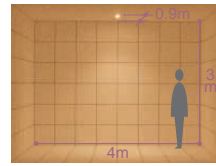

ミニクリプトン球
60W形

照明率表 P.947-F-1

照明率表 P.947-F-2

照明率表 P.947-F-3

照明率表 P.947-F-4

DDL-2466YW

¥3,900 ランプ付

60W(E17)×1灯
ミニクリプトン球

枠/銅板 オフホワイト塗装
反射板/アルミシルバー電解(鏡面)

- 0.3kg
- 埋込必要高130mm
- 取付可能天井厚1~35mm

DDL-14423(オフホワイト)

DDL-14427(ブラック)

DDL-14424(オフホワイト)

¥4,200 ランプ付

60W(E17)×1灯
ミニクリプトン球

枠/銅板 塗装
反射板/アルミシルバー電解(鏡面)
<14423,14427>
アルミシャンペンゴールド電解(鏡面)
<14424>