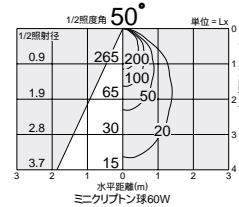

ミニクリプトン球
60W形

照明率表 P.947-F-1

照明率表 P.947-F-2

照明率表 P.947-F-3

照明率表 P.947-F-4

DDL-2466YW

¥3,900 ランプ付

60W(E17)×1灯
ミニクリプトン球

枠/銅板 オフホワイト塗装
反射板/アルミシルバー電解(鏡面)

- 0.3kg
- 埋込必要高130mm
- 取付可能天井厚1~35mm

DDL-14423(オフホワイト)

DDL-14427(ブラック)

DDL-14424(オフホワイト)

¥4,200 ランプ付

60W(E17)×1灯
ミニクリプトン球

枠/銅板 塗装
反射板/アルミシルバー電解(鏡面)
<14423,14427>
アルミシャンペンゴールド電解(鏡面)
<14424>