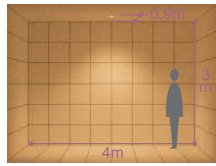

照明率表 P.947-F-2