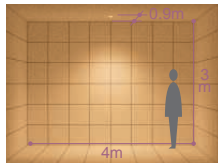

ミニクリプトン球
60W形

照明率表 P.947-F-1

照明率表 P.947-F-2

照明率表 P.947-F-3

照明率表 P.947-F-4

DDL-2466YW

¥3,900 ランプ付

60W(E17)×1灯
ミニクリプトン球

枠/銅板 オフホワイト塗装
反射板/アルミシルバー電解(鏡面)

- 0.3kg
- 埋込必要高130mm
- 取付可能天井厚1~35mm

DDL-14423(オフホワイト)

DDL-14427(ブラック)

DDL-14424(オフホワイト)

¥4,200 ランプ付

60W(E17)×1灯
ミニクリプトン球

枠/銅板 塗装
反射板/アルミシルバー電解(鏡面)
<14423,14427>
アルミシャンペンゴールド電解(鏡面)
<14424>