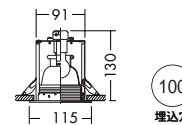

- 0.3kg
- 埋込必要高80mm
- 取付可能天井厚1~25mm

DDL-50980

¥3,900 ランプ付

60W(E17)×1灯
ミニクリプトン球

枠/銅板 オフホワイト塗装
パツル/アルミ オフホワイト塗装
反射板/アルミシルバー電解(鏡面)

- 0.3kg
- 埋込必要高130mm
- 取付可能天井厚1~35mm

DDL-14711(オフホワイト)

DDL-14712(ブラック)

¥4,800 ランプ付

60W(E17)×1灯
ミニクリプトン球

枠/銅板 塗装
パツル/アルミ 塗装
反射板/アルミシルバー電解(鏡面)

- 0.3kg
- 埋込必要高80mm
- 取付可能天井厚1~25mm

ミニクリプトン球(PS形) 2,800K
60W形(E17)
¥340(800ℓm 2,000h)