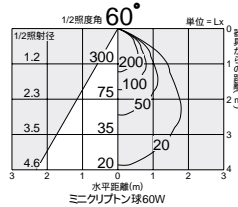

ミニクリプトン球
60W形

照明率表 P.947-F-1

照明率表 P.947-F-2

照明率表 P.947-F-3

照明率表 P.947-F-4

DDL-2466YW

¥3,900 ランプ付

60W(E17)×1灯
ミニクリプトン球

枠/銅板 オフホワイト塗装
反射板/アルミシルバー電解(鏡面)

- 0.3kg
- 埋込必要高130mm
- 取付可能天井厚1~35mm

DDL-14423(オフホワイト)

DDL-14427(ブラック)

DDL-14424(オフホワイト)

¥4,200 ランプ付

60W(E17)×1灯
ミニクリプトン球

枠/銅板 塗装
反射板/アルミシルバー電解(鏡面)
<14423,14427>
アルミシャンペンゴールド電解(鏡面)
<14424>