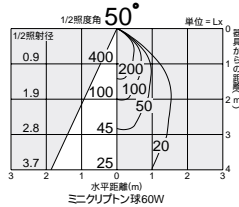

ミニクリプトン球
60W形

照明率表 P.947-F-1

照明率表 P.947-F-2

照明率表 P.947-F-3

照明率表 P.947-F-4

DDL-2466YW

¥3,900 ランプ付

60W(E17)×1灯
ミニクリプトン球

枠/銅板 オフホワイト塗装
反射板/アルミシルバー電解(鏡面)

- 0.3kg
- 埋込必要高130mm
- 取付可能天井厚1~35mm

DDL-14423(オフホワイト)

DDL-14427(ブラック)

DDL-14424(オフホワイト)

¥4,200 ランプ付

60W(E17)×1灯
ミニクリプトン球

枠/銅板 塗装
反射板/アルミシルバー電解(鏡面)
<14423,14427>
アルミシャンペンゴールド電解(鏡面)
<14424>