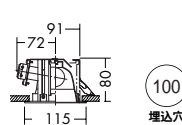

- 0.3kg
- 埋込必要高80mm
- 取付可能天井厚1~25mm

DDL-50980

¥3,900 ランプ付

60W(E17)×1灯
ミニクリプトン球

枠/銅板 オフホワイト塗装
パツル/アルミ オフホワイト塗装
反射板/アルミシルバー電解(鏡面)

- 0.3kg
- 埋込必要高130mm
- 取付可能天井厚1~35mm

DDL-14711(オフホワイト)

DDL-14712(ブラック)

¥4,800 ランプ付

60W(E17)×1灯
ミニクリプトン球

枠/銅板 塗装
パツル/アルミ 塗装
反射板/アルミシルバー電解(鏡面)

- 0.3kg
- 埋込必要高80mm
- 取付可能天井厚1~25mm

ミニクリプトン球(PS形) 2,800K
60W形(E17)
¥340(800ℓm 2,000h)